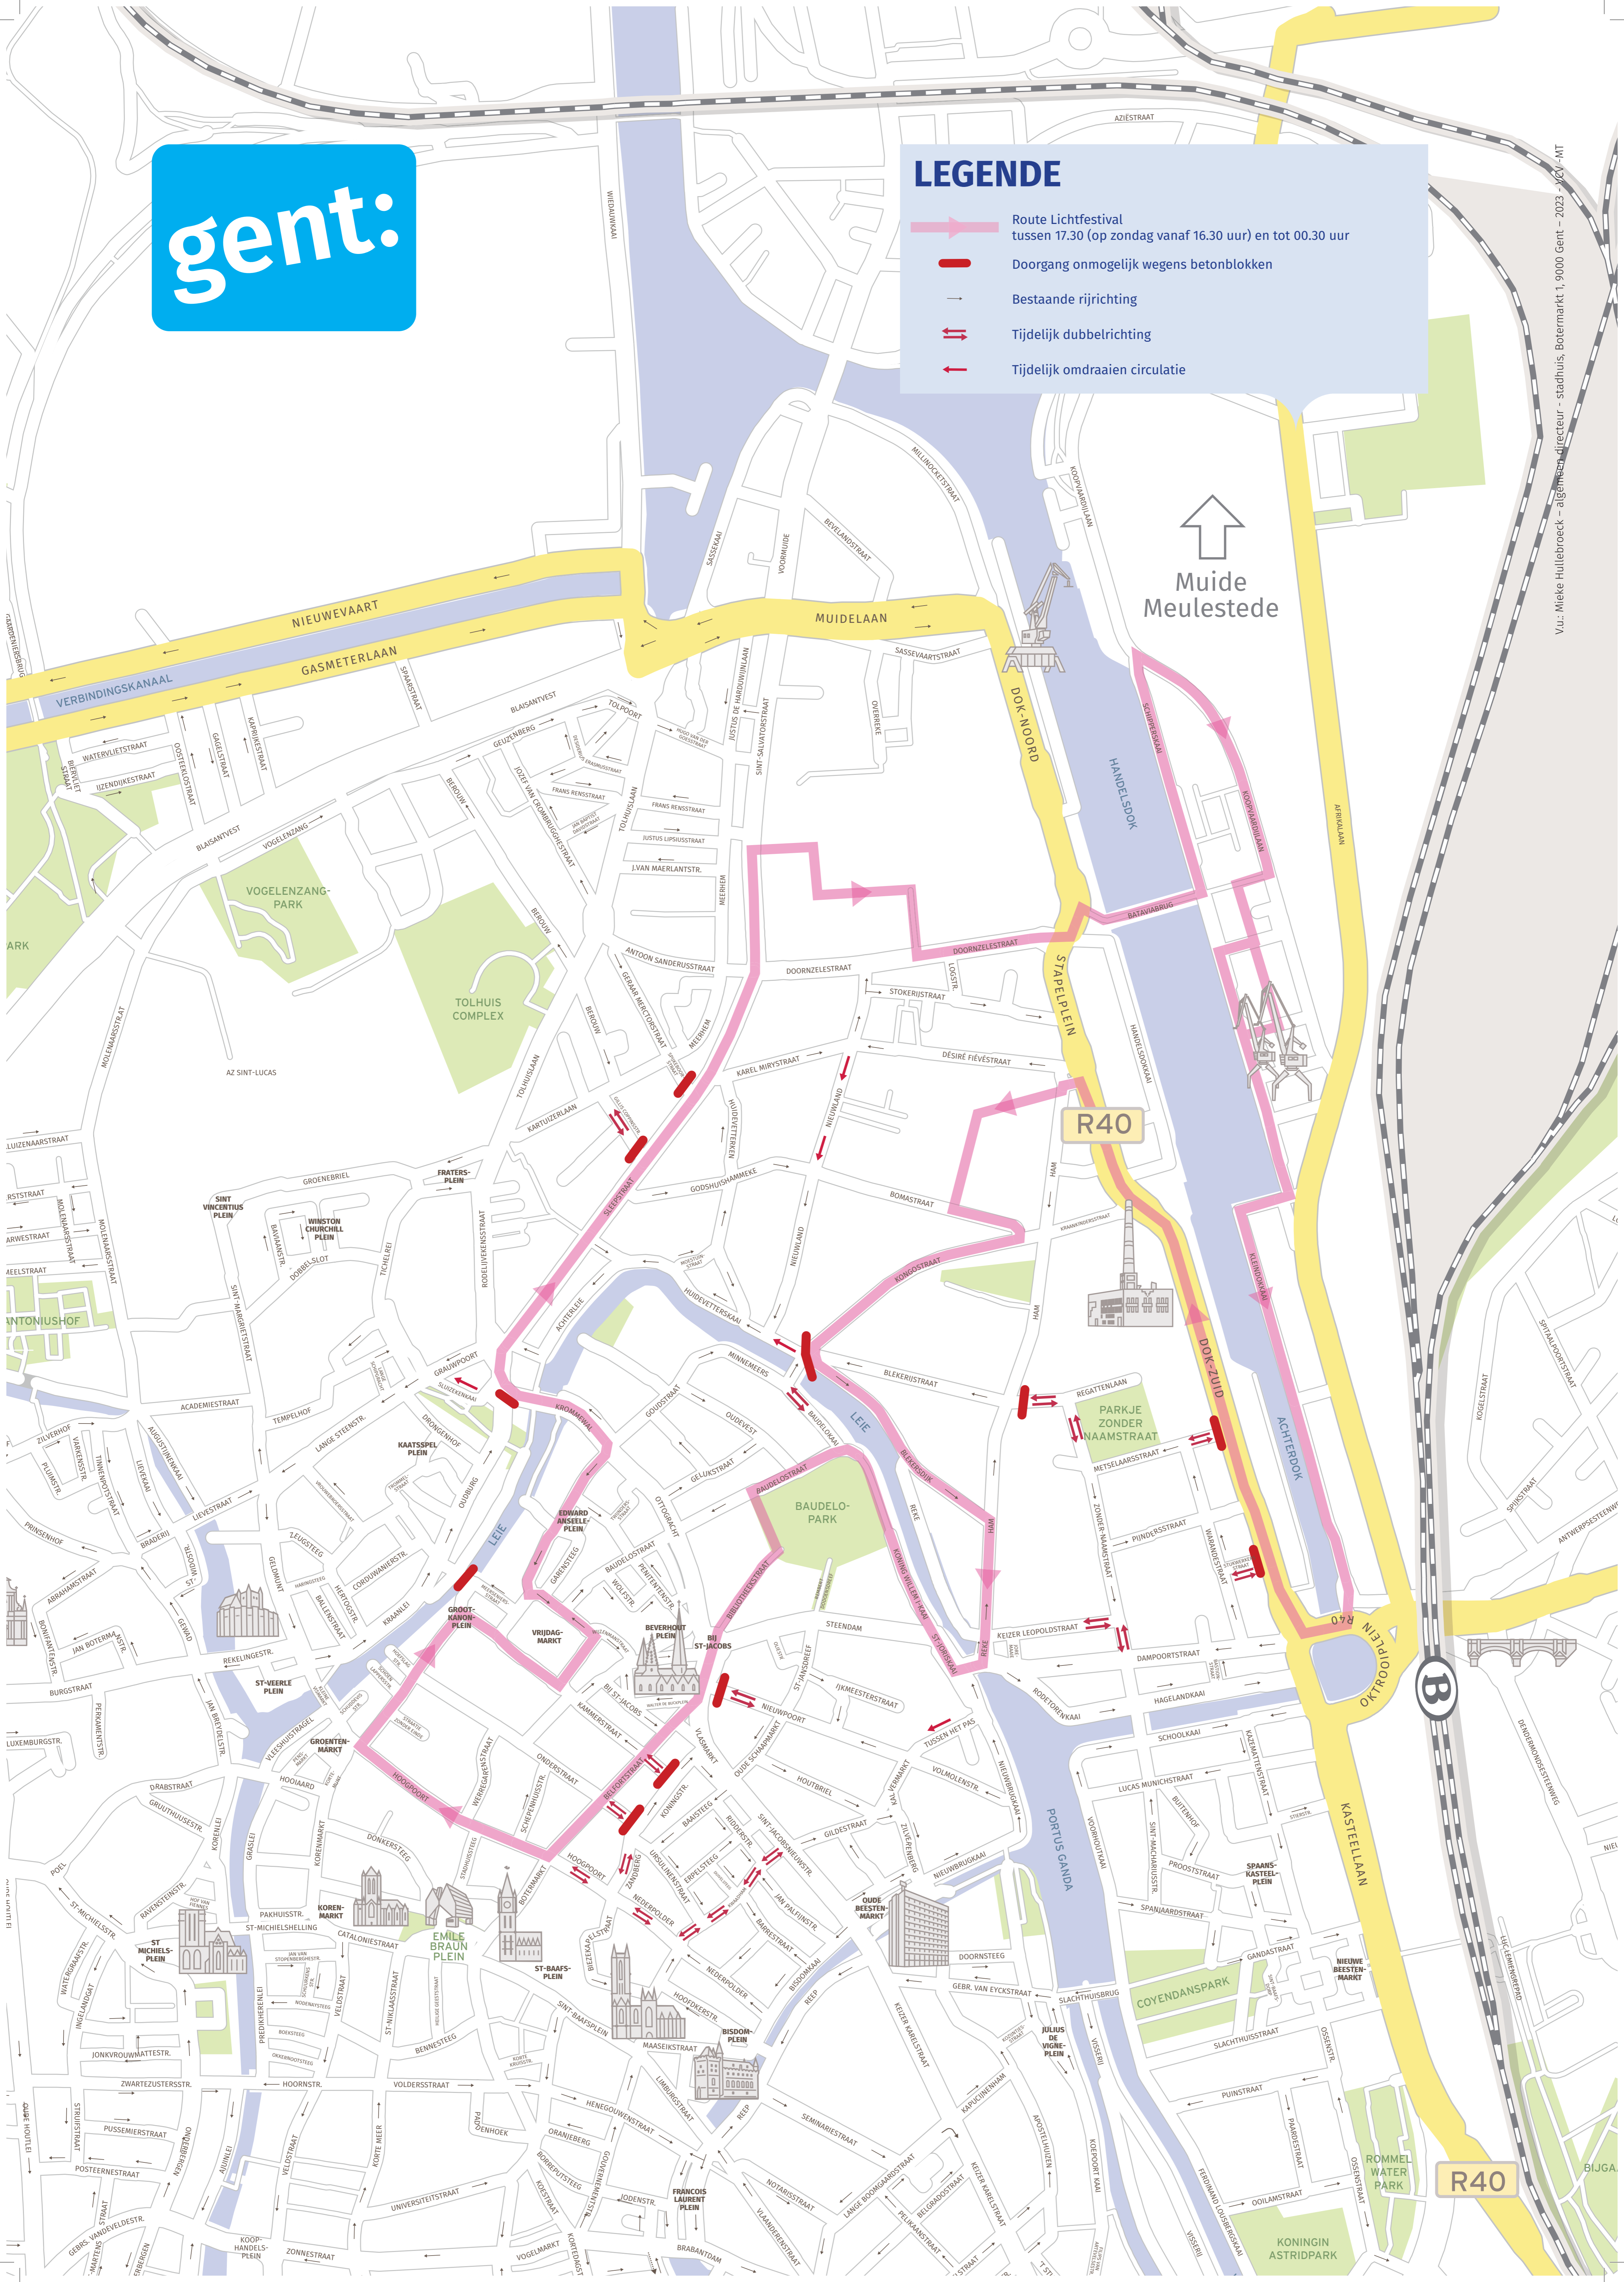

LEGENDE

- Route Lichtfestival tussen 17.30 (op zondag vanaf 16.30 uur) en tot 00.30 uur
- Doorgang onmogelijk wegens betonblokken
- Bestaande rijrichting
- Tijdelijk dubbelrichting
- Tijdelijk omdraaien circulatie

Muide Meulestede

R40

B

R40