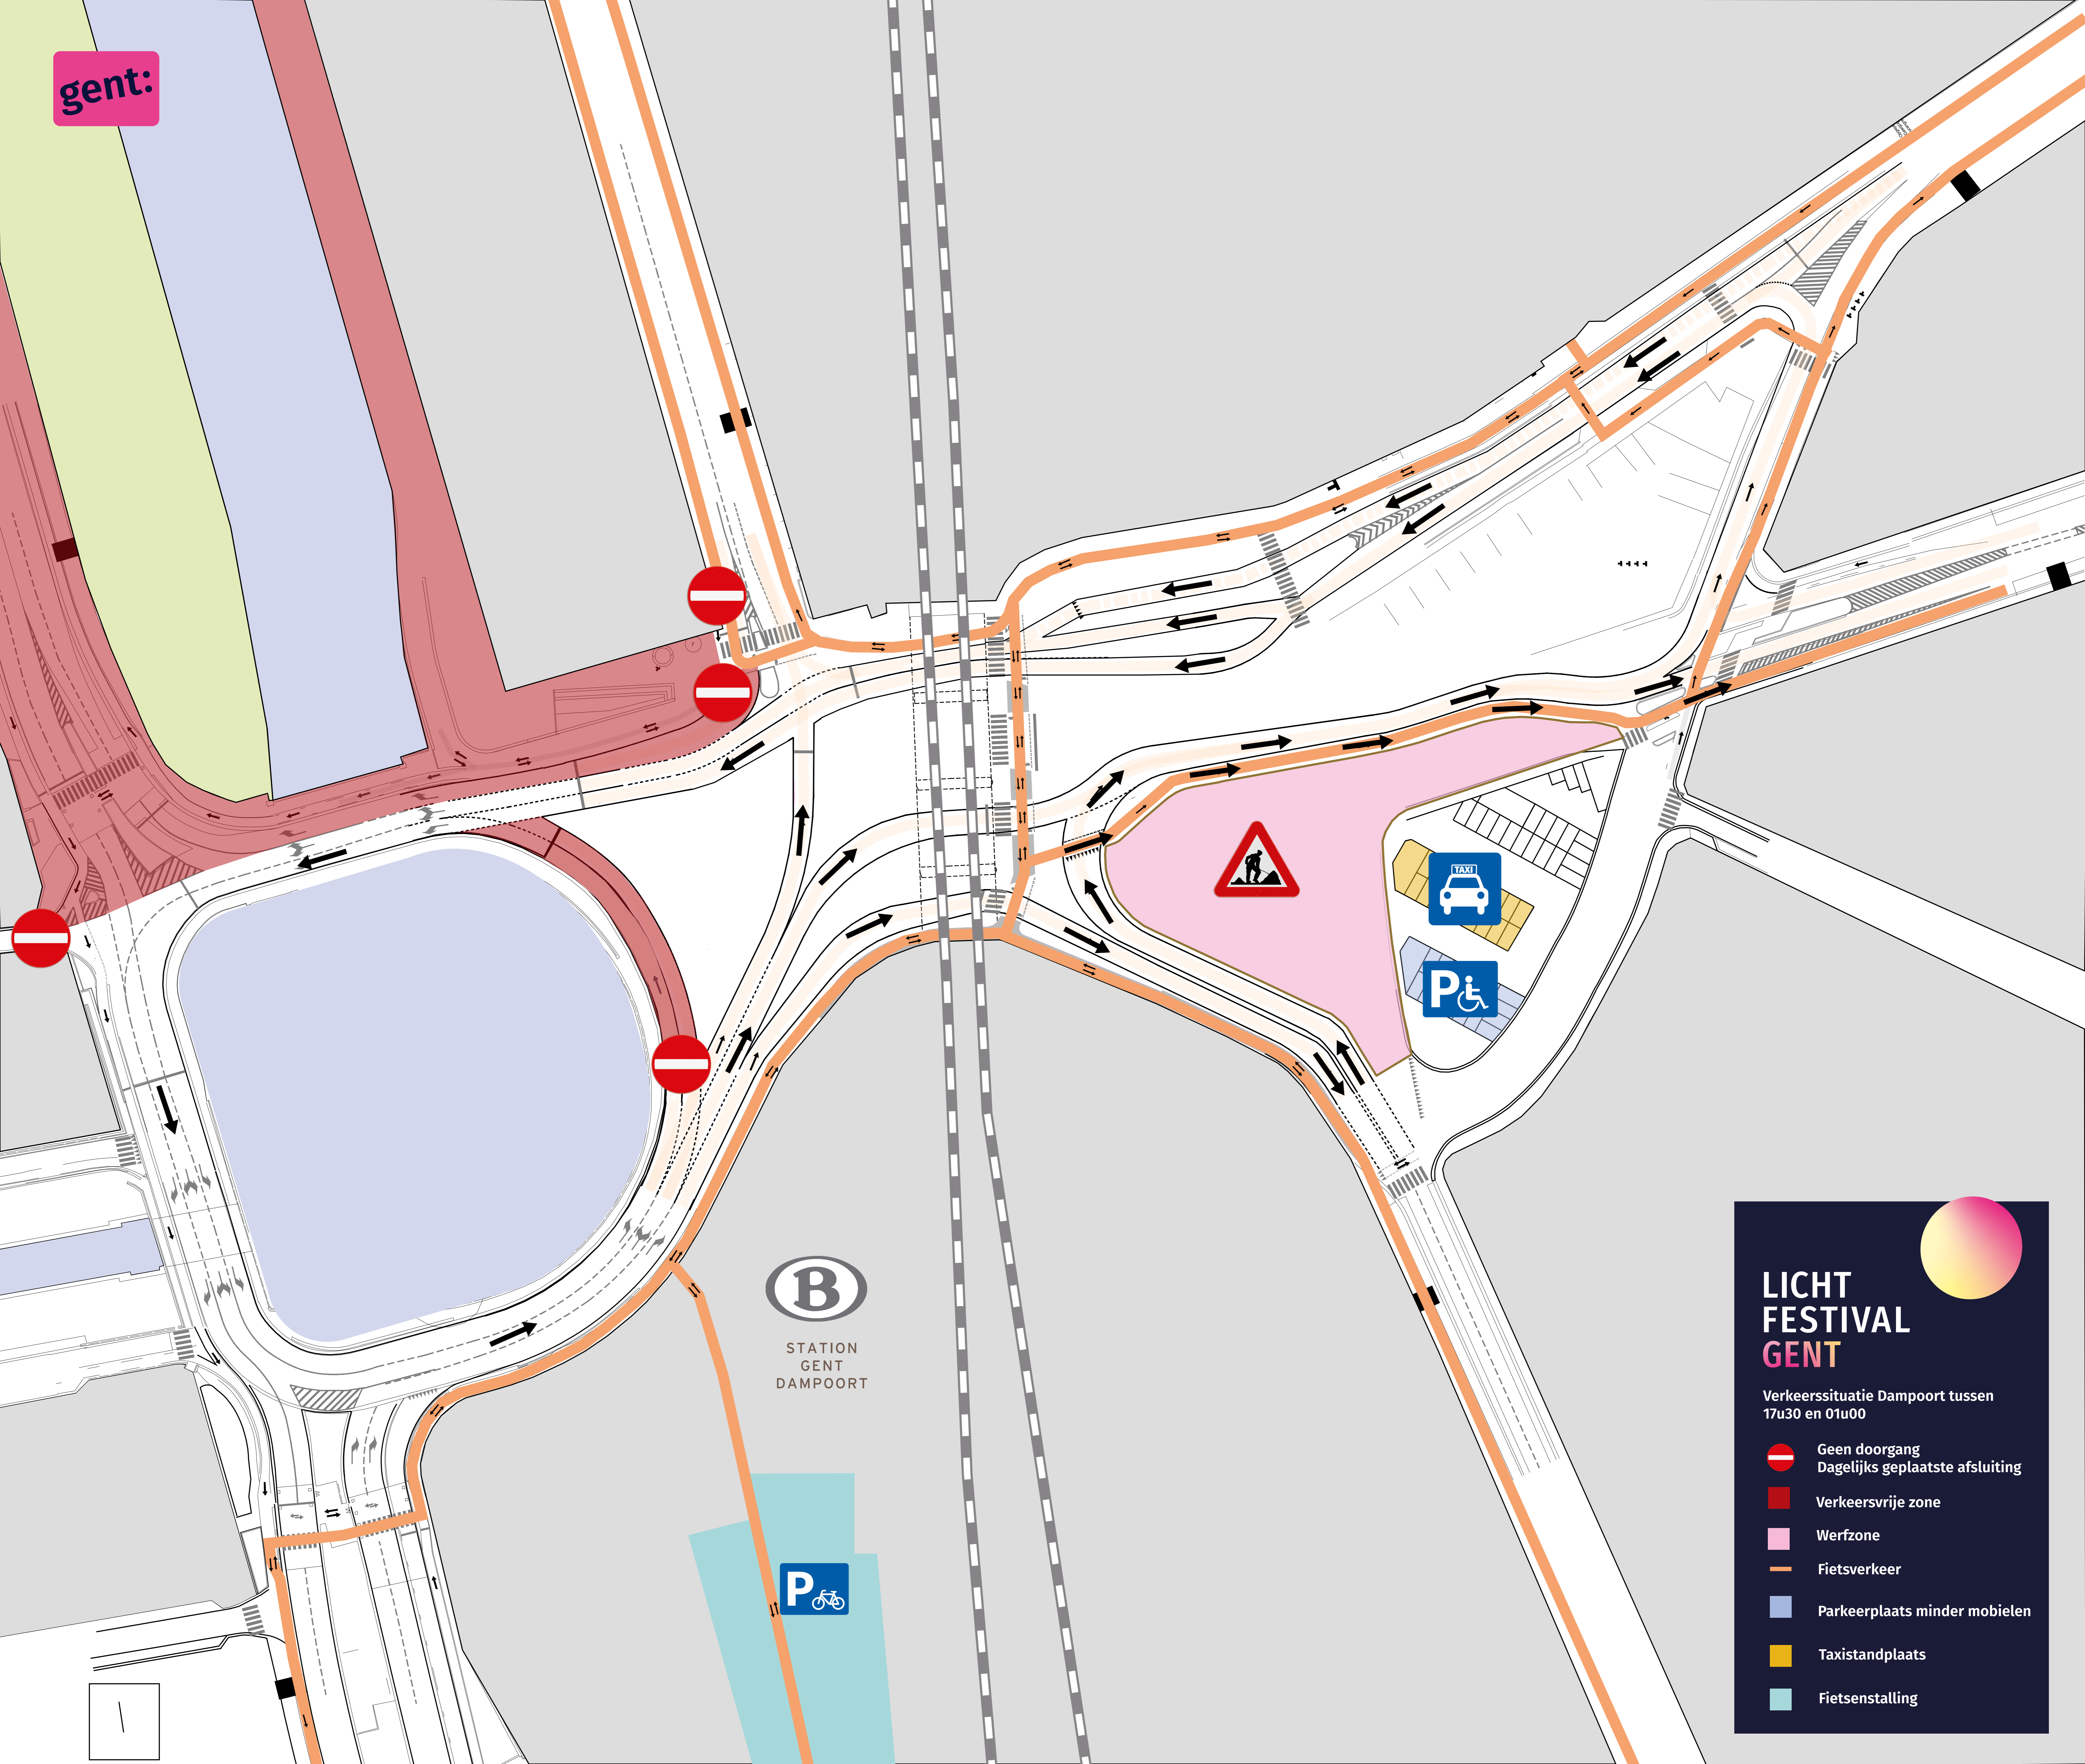

gent:

B

STATION
GENT
DAMPOORT

P 

LICHT FESTIVAL GENT

Verkeerssituatie Dampoort tussen
17u30 en 01u00

-  Geen doorgang
Dagelijks geplaatste afsluiting
-  Verkeersvrije zone
-  Werfzone
-  Fietsverkeer
-  Parkeerplaats minder mobielen
-  Taxistandplaats
-  Fietsenstalling